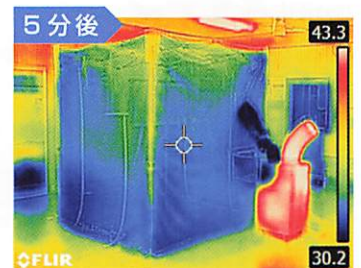

休憩スペース

現場の休憩場所に設置することで、熱中症対策として
環境改善を行うことができます。

イベント時の熱中症対策

通常、テント内は熱がこもり暑くなってしまいますが、
クーラーテントは涼しい環境を設置することができます。

テント内の温度変化

※環境によって異なります。

※入口を閉めた状態での試験になります。

サイズ展開も豊富

ご希望のサイズやカラーがございましたらご相談ください。

品番	テントサイズ	寸法 (a)	寸法 (b)	寸法 (c)	寸法 (d)	質量	取付口数	防災協会 認定生地
SS-TNT-1818-C	1.8m×1.8m	178.5cm	178.5cm	152~188cm	178~214cm	24.0kg	1	●
SS-TNT-1827-C	1.8m×2.7m	265.5cm	178.5cm	164~180cm	192~208cm	31.0kg	1	●
SS-TNT-1836-C	1.8m×3.6m	353.5cm	178.5cm	164~180cm	192~208cm	41.0kg	2	●
SS-TNT-2424-C	2.4m×2.4m	240.0cm	240.0cm	164~180cm	192~208cm	30.0kg	2	●
SS-TNT-1212T-C NEW	1.2m×1.2m	124.0cm	124.0cm	175~185cm	204~214cm	19.0kg	1	—
SS-TNT-1818T-C NEW	1.8m×1.8m	179.0cm	179.0cm	175~185cm	204~214cm	23.0kg	1	—