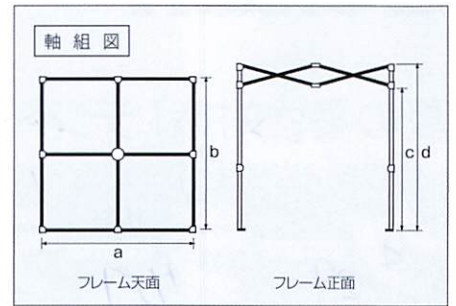

ご希望のサイズやカラーがございましたらご相談ください。

品番	テントサイズ	寸法 (a)	寸法 (b)	寸法 (c)	寸法 (d)	質量	取付口数	防災協会 認定生地
SS-TNT-1818-C	1.8m×1.8m	178.5cm	178.5cm	152~188cm	178~214cm	24.0kg	1	●
SS-TNT-1827-C	1.8m×2.7m	265.5cm	178.5cm	164~180cm	192~208cm	31.0kg	1	●
SS-TNT-1836-C	1.8m×3.6m	353.5cm	178.5cm	164~180cm	192~208cm	41.0kg	2	●
SS-TNT-2424-C	2.4m×2.4m	240.0cm	240.0cm	164~180cm	192~208cm	30.0kg	2	●
SS-TNT-1212T-C NEW	1.2m×1.2m	124.0cm	124.0cm	175~185cm	204~214cm	19.0kg	1	—
SS-TNT-1818T-C NEW	1.8m×1.8m	179.0cm	179.0cm	175~185cm	204~214cm	23.0kg	1	—