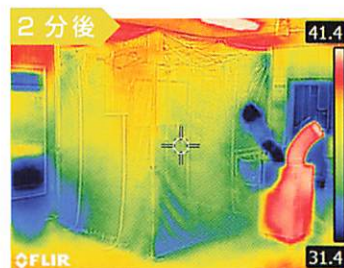

休憩スペース

現場の休憩場所に設置することで、熱中症対策として
環境改善を行うことができます。

イベント時の熱中症対策

通常、テント内は熱がこもり暑くなってしまいますが、
クーラーテントは涼しい環境を設置することができます。

テント内の温度変化

※環境によって異なります。

※入口を閉めた状態での試験になります。

サイズ展開も豊富

ご希望のサイズやカラーがございましたらご相談ください。

品番	テントサイズ	寸法 (a)	寸法 (b)	寸法 (c)	寸法 (d)	質量	取付口数	防災協会 認定生地
SS-TNT-1818-C	1.8m×1.8m	178.5cm	178.5cm	152~188cm	178~214cm	24.0kg	1	●
SS-TNT-1827-C	1.8m×2.7m	265.5cm	178.5cm	164~180cm	192~208cm	31.0kg	1	●
SS-TNT-1836-C	1.8m×3.6m	353.5cm	178.5cm	164~180cm	192~208cm	41.0kg	2	●
SS-TNT-2424-C	2.4m×2.4m	240.0cm	240.0cm	164~180cm	192~208cm	30.0kg	2	●
SS-TNT-1212T-C NEW	1.2m×1.2m	124.0cm	124.0cm	175~185cm	204~214cm	19.0kg	1	—
SS-TNT-1818T-C NEW	1.8m×1.8m	179.0cm	179.0cm	175~185cm	204~214cm	23.0kg	1	—