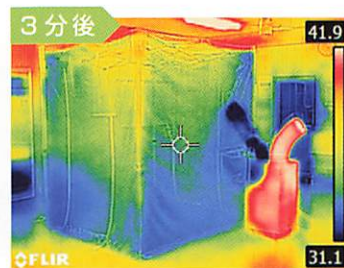

休憩スペース

現場の休憩場所に設置することで、熱中症対策として
環境改善を行うことができます。

イベント時の熱中症対策

通常、テント内は熱がこもり暑くなってしまいますが、
クーラーテントは涼しい環境を設置することができます。

テント内の温度変化

※環境によって異なります。

※入口を閉めた状態での試験になります。

サイズ展開も豊富

ご希望のサイズやカラーがございましたらご相談ください。

品番	テントサイズ	寸法 (a)	寸法 (b)	寸法 (c)	寸法 (d)	質量	取付口数	防災協会 認定生地
SS-TNT-1818-C	1.8m×1.8m	178.5cm	178.5cm	152~188cm	178~214cm	24.0kg	1	●
SS-TNT-1827-C	1.8m×2.7m	265.5cm	178.5cm	164~180cm	192~208cm	31.0kg	1	●
SS-TNT-1836-C	1.8m×3.6m	353.5cm	178.5cm	164~180cm	192~208cm	41.0kg	2	●
SS-TNT-2424-C	2.4m×2.4m	240.0cm	240.0cm	164~180cm	192~208cm	30.0kg	2	●
SS-TNT-1212T-C NEW	1.2m×1.2m	124.0cm	124.0cm	175~185cm	204~214cm	19.0kg	1	—
SS-TNT-1818T-C NEW	1.8m×1.8m	179.0cm	179.0cm	175~185cm	204~214cm	23.0kg	1	—